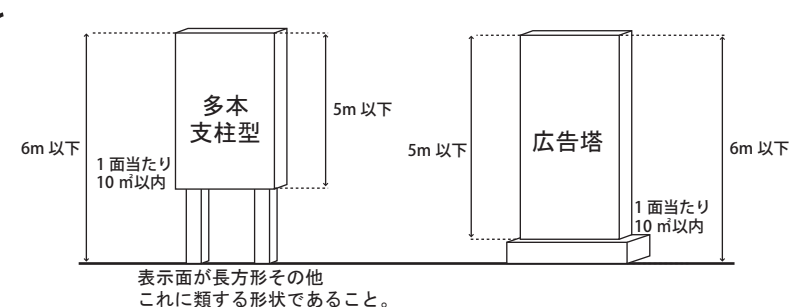

50㎡以内

幕

短期
25㎡以内

可変表示

10㎡以内

ひさし型

突出型

50㎡以内 (両面)
15m以内

独立型

20m以下

かつ
建築物高さの2/3以下

当該高さが10m
以下の場合は10m

※ ただし、軒の高さを
超えないこと。

沿道型 第6種 地域の基準概要

屋外広告物規制区域

※ 道路に直接設置することは、道路法により、原則として禁止されています。

1区画に表示する独立型屋外広告物の...
総面積 30㎡以内

1. 色彩については、マンセル値の彩度がRは6、その他の色相では8を超える色を表示面の50%未満まで使用することができます。その他の規制は、窓口で御相談ください。
2. 過度に強い光、フラッシュ式・ストロボ式・点滅式・可動式照明は設置できません。(緊急の用、警告及び交通規制のためのものはこの限りではありません。)
3. 写真又は絵画の使用はできるだけ避けてください。(建築物、景観等と調和する場合に限り認められる場合があります。)
4. 道路の通行に支障が生じないようにしてください。