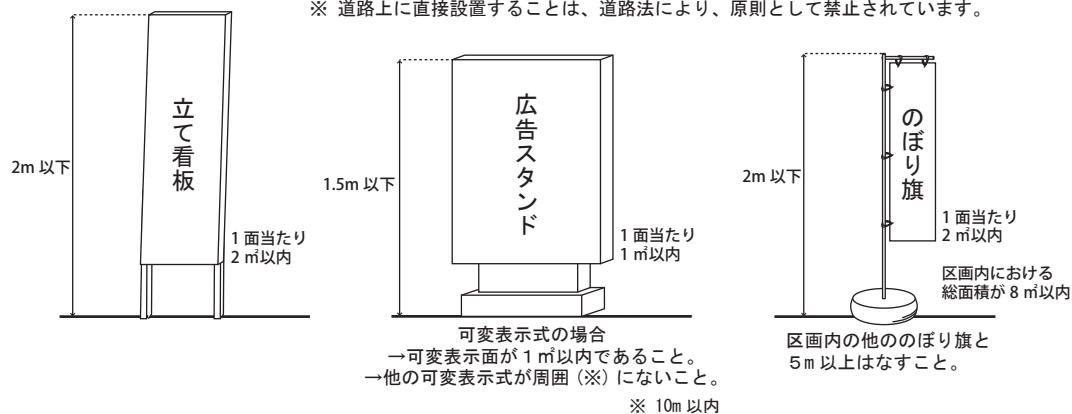

50㎡以内

幕

短期
25㎡以内

可変表示

10㎡以内

ひさし型

突出型

50㎡以内 (両面)
15m以内

独立型

20m以下

かつ
建築物高さの2/3以下

当該高さが10m
以下の場合は10m

※ ただし、軒の高さを
超えないこと。

沿道型 第6種 地域の基準概要

屋外広告物規制区域

※ 道路に直接設置することは、道路法により、原則として禁止されています。

1区画に表示する独立型屋外広告物の...
総面積 30㎡以内

1. 色彩については、マンセル値の彩度がRは6、その他の色相では8を超える色を表示面の50%未満まで使用することができます。その他の規制は、窓口で御相談ください。
2. 過度に強い光、フラッシュ式・ストロボ式・点滅式・可動式照明は設置できません。(緊急の用、警告及び交通規制のためのものはこの限りではありません。)
3. 写真又は絵画の使用はできるだけ避けてください。(建築物、景観等と調和する場合に限り認められる場合があります。)
4. 道路の通行に支障が生じないようにしてください。