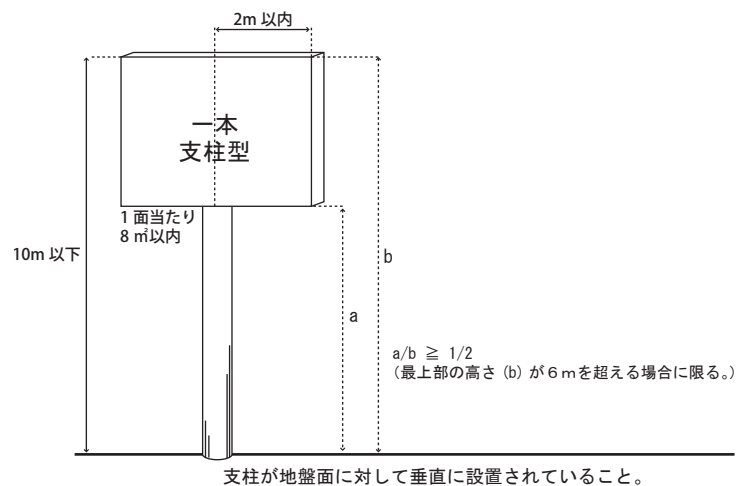

50㎡以内

幕

短期
25㎡以内

可変表示

10㎡以内

ひさし型

突出型

50㎡以内 (両面)
15m以内

独立型

20m以下

かつ
建築物高さの2/3以下

当該高さが10m
以下の場合は10m

※ ただし、軒の高さを
超えないこと。

沿道型 第6種 地域の基準概要

屋外広告物規制区域

※ 道路に直接設置することは、道路法により、原則として禁止されています。

1区画に表示する独立型屋外広告物の...
総面積 30㎡以内

1. 色彩については、マンセル値の彩度がRは6、その他の色相では8を超える色を表示面の50%未満まで使用することができます。その他の規制は、窓口で御相談ください。
2. 過度に強い光、フラッシュ式・ストロボ式・点滅式・可動式照明は設置できません。(緊急の用、警告及び交通規制のためのものはこの限りではありません。)
3. 写真又は絵画の使用はできるだけ避けてください。(建築物、景観等と調和する場合に限り認められる場合があります。)
4. 道路の通行に支障が生じないようにしてください。