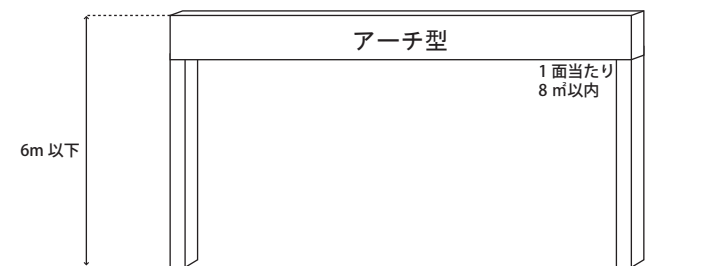

独立型

20m以下

かつ
建築物高さの2/3以下

当該高さが10m
以下の場合は10m

※ ただし、軒の高さを
超えないこと。

沿道型 第6種 地域の基準概要

屋外広告物規制区域

※ 道路に直接設置することは、道路法により、原則として禁止されています。

1区画に表示する独立型屋外広告物の...
総面積 30㎡以内

1. 色彩については、マンセル値の彩度がRは6、その他の色相では8を超える色を表示面の50%未満まで使用することができます。その他の規制は、窓口で御相談ください。
2. 過度に強い光、フラッシュ式・ストロボ式・点滅式・可動式照明は設置できません。(緊急の用、警告及び交通規制のためのものはこの限りではありません。)
3. 写真又は絵画の使用はできるだけ避けてください。(建築物、景観等と調和する場合に限り認められる場合があります。)
4. 道路の通行に支障が生じないようにしてください。